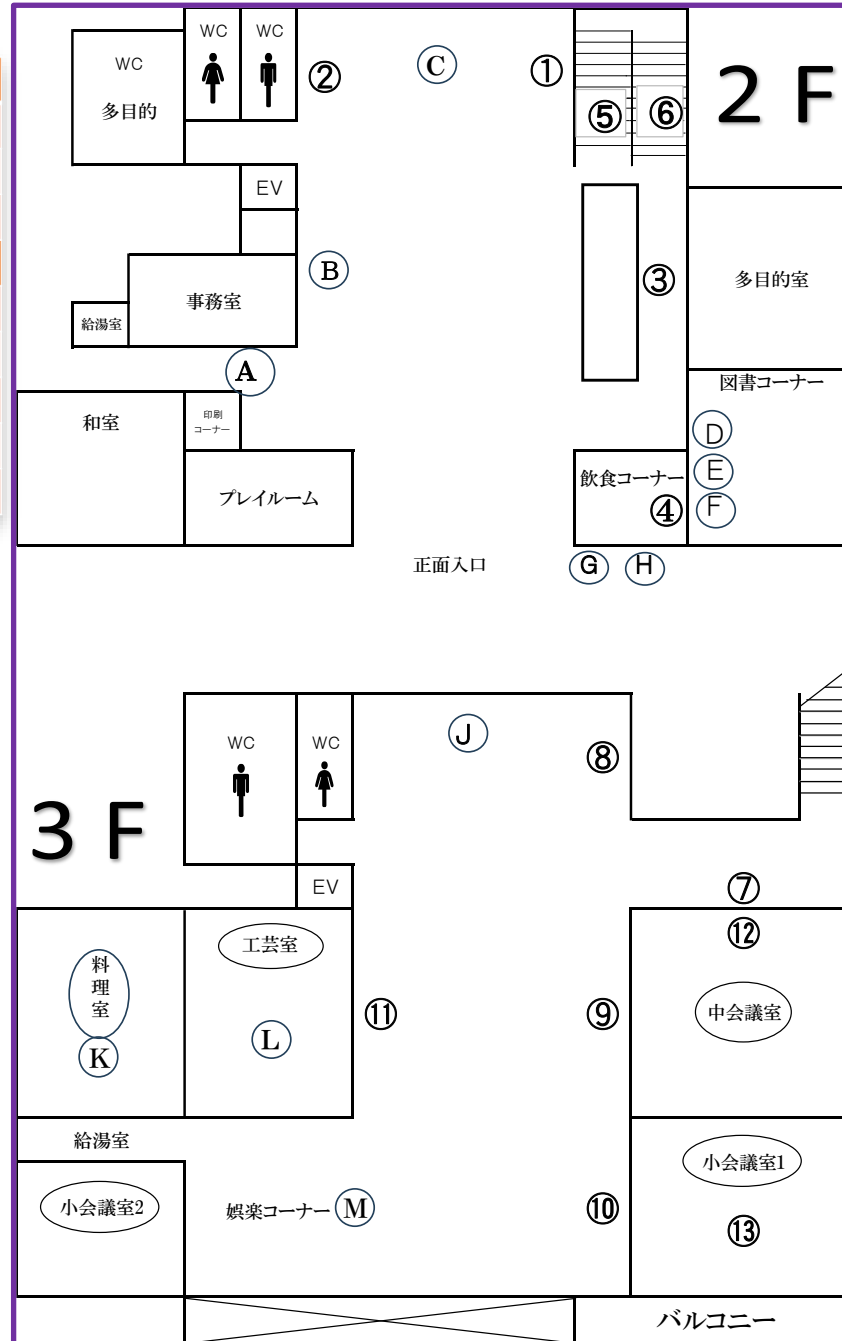

ステージ発表時間割 (於1F体育室)

発表時間	団体名	演目
10:30~11:00	Berrys (ベリーズ)	チアダンス
11:00~11:30	サウンドフレンズ	楽器演奏
11:30~12:00	KTC (希望が丘太極拳倶楽部)	太極拳
昼休み		
13:00~13:30	希望が丘ギターサークル	ギター演奏
13:30~14:00	吟詠同好会	詩吟
14:00~14:30	ドレミの会	女声コーラス
14:30~15:00	ウクレレ・コア・ラウレア	ウクレレ演奏
15:00~15:30	ピースフルスカイ	女声合唱

館内配置図 (2F・3F)

会場案内 (2F・3F)

2F

左図	イベント名	出展者など
A	スタンプラリー	小学生以下対象
B	ミニバザー	売上を募金寄付
C	ケーキ・洋菓子販売	お菓子工房 keimin
D	手作り小物販売	希望カフェ
E	喫茶コーナー	カフェ絆
F	ミニコンサート 12:00~ 12:30~	コンセル241 (声楽&ピアノ) 上滝 司 (ギター)
G	地場野菜販売	ファーム・ムラマツ
H	ポップコーン プレゼント (無料)	11:00~ 小学生以下対象

アート月間展示

- ①木の会 ②虹の会 ③デッサン・イーゼル会 ④彩希会 ⑤ガーベラ水彩画 ⑥マーメイド紙色鉛筆の会

3F

左図	イベント名	出展者など
J	あさひくんコーナー	パネル展示
K	お弁当・和菓子販売	マルヤ
L	手作り小物販売	KKCO (ココ)
M	フェイスペイント (無料)	colors' (カラース)

アート月間&センターまつり展示

- ⑦木曜デッサンの会 ⑧月曜デッサンの会 ⑨月曜水彩画会 ⑩新婦人絵手紙サークルメープル ⑪アートアップル会 ⑫布遊会 ⑬ロケラニ